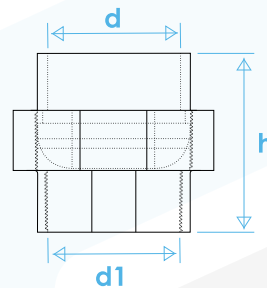

Adaptador PE/T.U. hembra - PE 4710

dimensiones en mm
derechos reservados a Valtic, s.a. de c.v.

| MEDIDA | d | d1 | h |
|--------|------|--------|------|
| 1/2" | 20.5 | 1/2" | 47.3 |
| 3/4" | 25.9 | 3/4" | 55.0 |
| 1" | 32.7 | 1" | 58.9 |
| 1 1/4" | 41.1 | 1 1/4" | 72.5 |
| 1 1/2" | 47.2 | 1 1/2" | 73.7 |
| 2" | 59.3 | 2" | 80.5 |