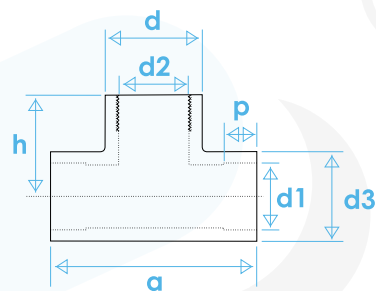

Tee con rosca central hembra - PPR C-16

dimensiones en mm
derechos reservados a Valtic, s.a. de c.v.

MEDIDA	d	d1	d2	d3	p	a	h
20 mm x 1/2"	37.0	20.0	1/2"	29.0	16.0	54.0	33.0

VALTIC, S.A. DE C.V.

FABRICANTE DE TUBERIA DE POLIETILENO Y PROLIPROPILENO