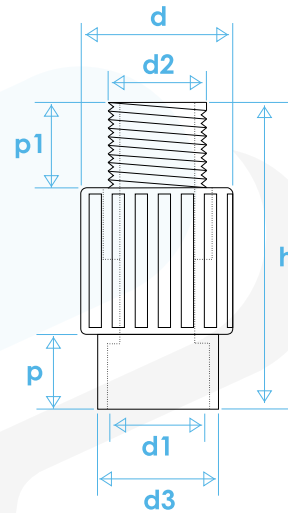

Conector macho roscado - PPR C-16

dimensiones en mm
derechos reservados a Valtic, s.a. de c.v.

MEDIDA	d	d1	d2	d3	p	p1	h
20 mm x 1/2"	38.0	20.0	1/2"	27.0	16.0	12.0	53.0
25 mm x 1/2"	41.0	25.0	1/2"	36.0	17.0	15.0	62.0