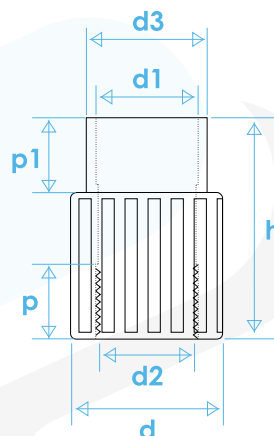

# Conector hembra roscado - PPR C-16

dimensiones en mm  
derechos reservados a Valtic, s.a. de c.v.

MEDIDA	d	d1	d2	d3	p	p1	h
20 mm x 1/2"	41.0	20.0	1/2"	27.0	12.0	16.0	53.0
25 mm x 3/4"	41.0	25.0	3/4"	36.0	16.0	17.0	47.0