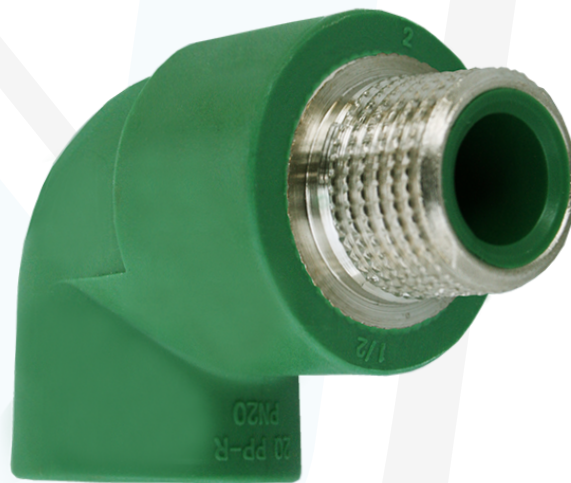

# Codo de 90° con rosca macho - PPR C-16

dimensiones en mm  
derechos reservados a Valtic, s.a. de c.v.

MEDIDA	d	d1	d2	d3	p	p2	h
20 mm x 1/2"	33.0	20.0	1/2"	30.0	16	14.0	27.0

**VALTIC, S.A. DE C.V.**

FABRICANTE DE TUBERIA DE POLIETILENO Y PROLIPROPILENO