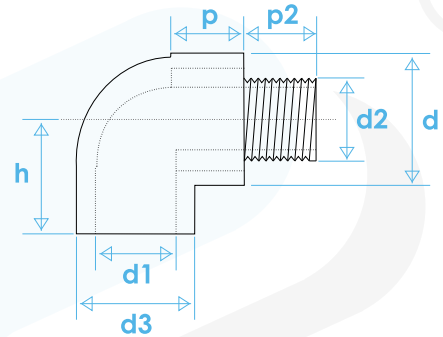

# Codo de 90° con rosca macho - PPR C-16

dimensiones en mm  
derechos reservados a Valtic, s.a. de c.v.

MEDIDA	d	d1	d2	d3	p	p2	h
20 mm x 1/2"	33.0	20.0	1/2"	30.0	16	14.0	27.0

**VALTIC, S.A. DE C.V.**

FABRICANTE DE TUBERIA DE POLIETILENO Y PROLIPROPILENO