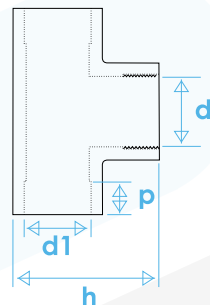

Tee st/roscada/st - PP C-10

dimensiones en mm
derechos reservados a Valtic, s.a. de c.v.

MEDIDA	d	d1	h	p
1/2"	1/2"	20.5	46.8	16.1
3/4"	3/4"	25.9	53.1	16.1
1"	1"	32.7	63.8	19.1
1 1/4"	1 1/4"	41.1	73.6	20.1
1 1/2"	1 1/2"	47.2	83.7	23.1
2"	2"	59.3	95.1	27.1