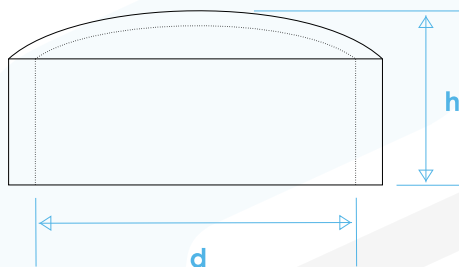

Tapón hembra st - PP C-10

dimensiones en mm
derechos reservados a Valtic, s.a. de c.v.

MEDIDA	d	h
1/2"	20.5	21.4
3/4"	25.9	27.7
1"	32.7	28.3
1 1/4"	41.1	39.3
1 1/2"	47.2	31.5
2"	59.3	57.1

VALTIC, S.A. DE C.V.