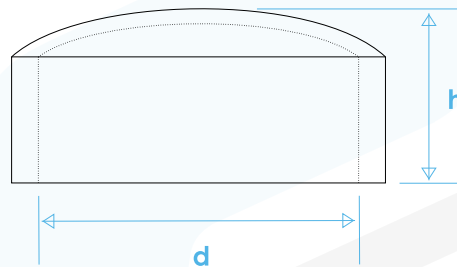

Tapón hembra st - PPL C-80

dimensiones en mm
derechos reservados a Valtic, s.a. de c.v.

MEDIDA	d	h
1/2"	20.5	21.4
3/4"	25.9	27.7
1"	32.7	28.3
1 1/4"	41.1	39.3
1 1/2"	47.2	31.5
2"	59.3	57.1

VALTIC, S.A. DE C.V.