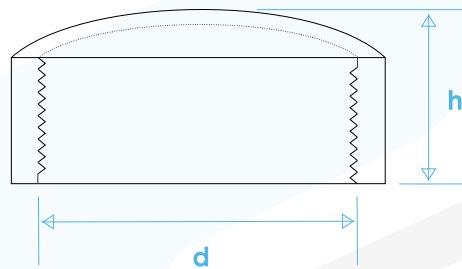

Tapón hembra roscado - PPL C-80

dimensiones en mm
derechos reservados a Valtic, s.a. de c.v.

MEDIDA	d	h
1/2"	1/2"	21.4
3/4"	3/4"	27.7
1"	1"	28.3
1 1/4"	1 1/4"	39.3
1 1/2"	1 1/2"	31.5
2"	2"	57.1

VALTIC, S.A. DE C.V.