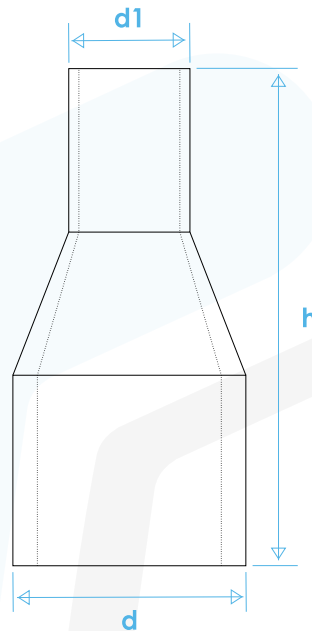

# Reducción campana a tope - PPL C-80

dimensiones en mm  
derechos reservados a Valtic, s.a. de c.v.

MEDIDA	d	d1	h
3 x 2"	88.9	60.3	141.9
4 x 2"	114.3	60.3	218.8
4 x 3"	114.3	88.9	220.1
6 x 2"	168.3	60.3	220.7
6 x 3"	168.3	88.9	221.8
6 x 4"	168.3	114.3	134.2
8 x 3"	219.1	88.9	323.5
8 x 4"	219.1	114.3	191.0
8 x 6"	219.1	168.3	188.0
10 x 6"	273.1	168.3	500.0
10 x 8"	273.1	219.1	500.0
12 x 8"	323.9	219.1	520.0
12 x 10"	323.9	273.1	520.0