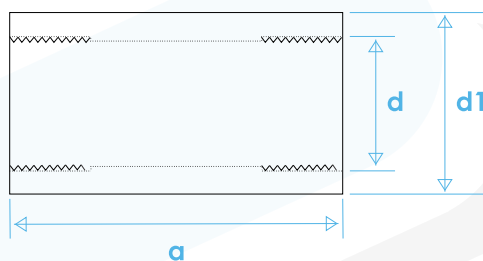

Cople roscado - PPL C-80

dimensiones en mm
derechos reservados a Valtic, s.a. de c.v.

MEDIDA	d	d1	a
1/2"	1/2"	30.5	36.0
3/4"	3/4"	37.0	40.5
1"	1"	48.5	45.0
1 1/4"	1 1/4"	54.0	70.0
1 1/2"	1 1/2"	62.5	70.0
2"	2"	75.0	75.0