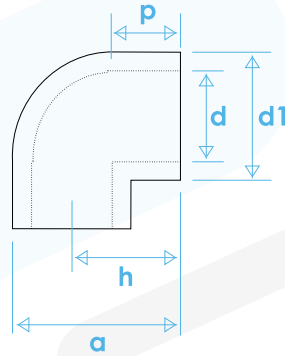

Codo de 90° st - PPL C-80

dimensiones en mm
derechos reservados a Valtic, s.a. de c.v.

MEDIDA	d	d1	a	p	h
1/2"	20.5	30.5	49.5	16.1	29.6
3/4"	25.9	37.0	52.0	16.1	34.7
1"	32.7	48.5	61.0	19.1	41.4
1 1/4"	41.1	54.0	72.5	20.1	44.4
1 1/2"	47.2	62.5	89.0	23.1	53.3
2"	59.3	75.0	90.0	27.1	58.3