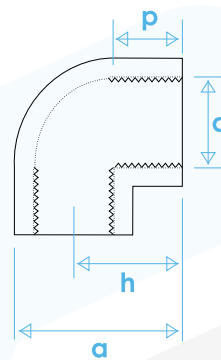

# Codo de 90° roscado - PPL C-80

dimensiones en mm  
derechos reservados a Valtic, s.a. de c.v.

MEDIDA	d	a	p	h
1/2"	1/2"	49.5	19.8	29.6
3/4"	3/4"	52.0	20.1	34.7
1"	1"	61.0	21.5	41.4
1 1/4"	1 1/4"	72.5	25.6	44.4
1 1/2"	1 1/2"	89.0	26.0	53.3
2"	2"	90.0	26.8	58.3