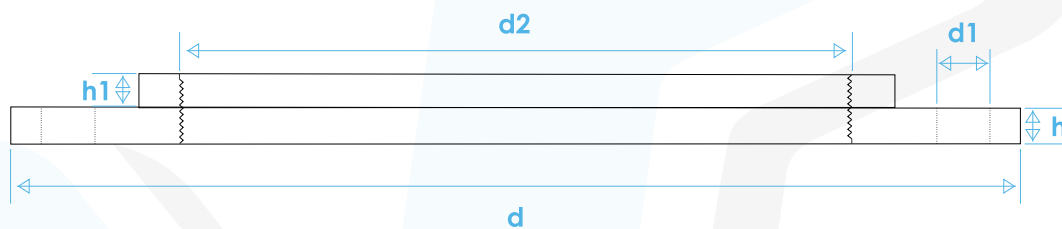

# Brida roscada - PPL C-80

dimensiones en mm  
derechos reservados a Valtic, s.a. de c.v.

| MEDIDA | d     | d1   | d2     | h    | h1   | Num. barrenos |
|--------|-------|------|--------|------|------|---------------|
| 1/2"   | 88.9  | 15.8 | 1/2"   | 10.4 | 9.3  | 4             |
| 3/4"   | 97.5  | 15.8 | 3/4"   | 13.8 | 14.0 | 4             |
| 1"     | 107.3 | 15.8 | 1"     | 13.8 | 14.2 | 4             |
| 1 1/2" | 127.0 | 15.8 | 1 1/2" | 18.0 | 12.5 | 4             |
| 2"     | 152.4 | 19.0 | 2"     | 18.5 | 18.1 | 4             |
| 3"     | 190.5 | 19.0 | 3"     | 19.5 | 20.5 | 4             |
| 4"     | 228.6 | 19.0 | 4"     | 31.5 | 19.9 | 8             |