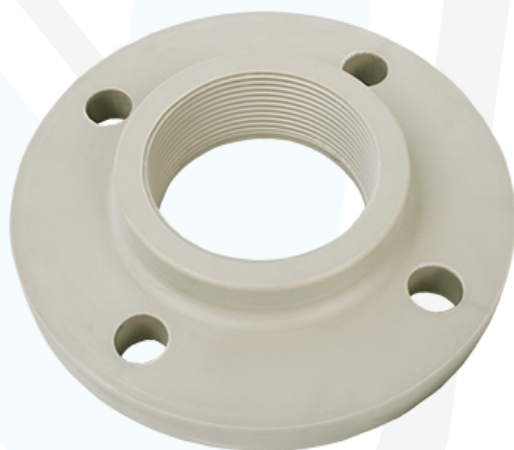

# Brida roscada - PPL C-80

dimensiones en mm  
derechos reservados a Valtic, s.a. de c.v.

| MEDIDA | d     | d1   | d2     | h    | h1   | Num. barrenos |
|--------|-------|------|--------|------|------|---------------|
| 1/2"   | 88.9  | 15.8 | 1/2"   | 10.4 | 9.3  | 4             |
| 3/4"   | 97.5  | 15.8 | 3/4"   | 13.8 | 14.0 | 4             |
| 1"     | 107.3 | 15.8 | 1"     | 13.8 | 14.2 | 4             |
| 1 1/2" | 127.0 | 15.8 | 1 1/2" | 18.0 | 12.5 | 4             |
| 2"     | 152.4 | 19.0 | 2"     | 18.5 | 18.1 | 4             |
| 3"     | 190.5 | 19.0 | 3"     | 19.5 | 20.5 | 4             |
| 4"     | 228.6 | 19.0 | 4"     | 31.5 | 19.9 | 8             |

**VALTIC, S.A. DE C.V.**

FABRICANTE DE TUBERIA DE POLIETILENO Y PROLIPOPILENO