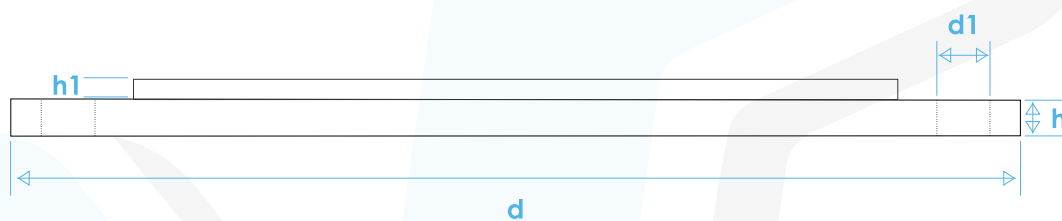

# Brida ciega - PPL C-80

dimensiones en mm  
derechos reservados a Valtic, s.a. de c.v.

MEDIDA	d	d1	h	h1	Num. barrenos
1/2"	87.2	15.8	12.3	3.8	4
3/4"	95.3	15.8	12.2	3.6	4
1"	112.0	15.8	13.8	4.9	4
1 1/2"	126.7	15.8	16.5	3.3	4
2"	151.8	19.0	18.9	5.1	4
3"	194.6	19.0	21.9	6.0	4
4"	230.1	19.0	23.7	5.4	8