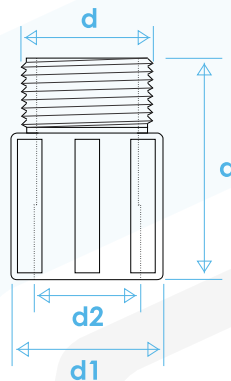

Adaptador macho st/roscado - PPL C-80

dimensiones en mm
derechos reservados a Valtic, s.a. de c.v.

MEDIDA	d	d1	d2	a
1/2"	1/2"	16.9	20.5	37.5
3/4"	3/4"	23.8	25.9	46.5
1"	1"	23.7	32.7	51.8
1 1/4"	1 1/4"	27.7	41.1	56.5
1 1/2"	1 1/2"	29.5	47.2	62.6
2"	2"	28.5	59.3	69.2