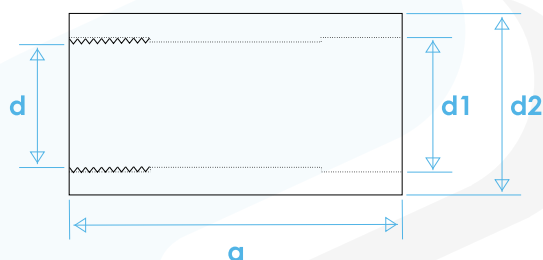

# Adaptador hembra st/roscado - PPL C-80

dimensiones en mm  
derechos reservados a Valtic, s.a. de c.v.

MEDIDA	d	d1	d2	a
1/2"	1/2"	20.5	30.5	36.0
3/4"	3/4"	25.9	37.0	40.5
1"	1"	32.7	48.5	45.0
1 1/4"	1 1/4"	41.1	54.0	70.0
1 1/2"	1 1/2"	47.2	62.5	70.0
2"	2"	59.3	75.0	75.0