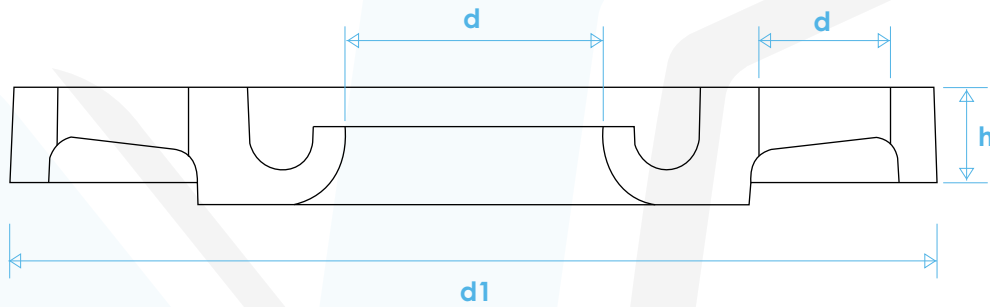

Contrabrida de hierro dúctil

dimensiones en mm
derechos reservados a Valtic, s.a. de c.v.

MEDIDA	d	d1	d2	h		Num. Barrenos
				RD 7 (267 PSI)	RD 11 (160 PSI)	
2"	67.1	152.4	19.1	19.1	13.0	4
3"	95.3	190.5	19.1	23.9	13.5	4
4"	121.9	228.6	19.1	23.9	14.0	8
6"	175.3	279.4	22.4	25.4	16.0	8
8"	226.1	342.9	22.4	28.4	22.1	8
10"	279.4	406.4	25.4	30.2	24.9	12
12"	334.0	482.6	28.7	38.1	32.0	12
14"	365.8	533.4	28.7	...	35.1	12
16"	416.6	596.9	28.7	...	41.9	16
18"	467.4	635.0	31.8	...	42.9	16
20"	520.7	698.5	31.8	...	46.0	20
22"	571.5	749.3	35.1	...	51.1	20
24"	622.3	812.8	35.1	...	55.1	20